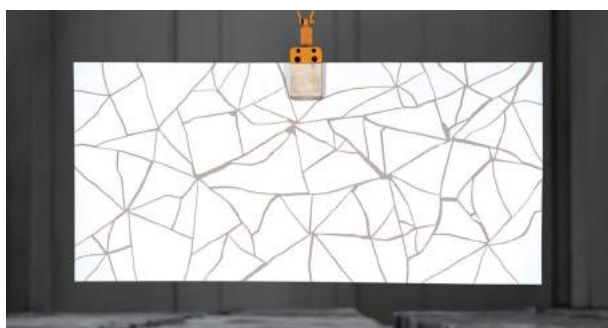

SPE TRUM Concept

Partners for design & functionality

CRAKEN

Wenn Inspiration auf Eleganz trifft.

Die „Craken – Serie“ setzt ein völlig neues Design in Ausdruck, Style und Charakter. Kreativität, Ideenreichtum und Vielfalt - Ein Meisterwerk des Designs. Mit seinen Kombinationen der Farben, seinem Muster und seinem hohen Maß an Luxus, ist die „Craken-Serie“ ein Objektdekor mit einzigartiger Wirkung und Performance. Ein völlig neuer Design-Typus in der Innenarchitektur.

Eine Raumarchitektur mit hohem Wiedererkennungsmerkmal. Dem Betrachter bietet sich aus unterschiedlichen Blickwinkeln und Perspektiven immer wieder neue Linien, Formen, Größen und Reize. Es stellt Architekten, Planern, und zugleich Bauherren ein augenscheinlich extrem auffälligen Hightech-Bodenbelag und Oberflächenmaterial zur Verfügung, das in Härte kaum überboten wird. Mit diesem Charisma können spektakuläre Konzepte und auffallende Objekte mit nachhaltig einprägsamen Erkennungswert erschaffen werden.

Abdeckplatten für verschiedene Bereiche – vom Service Counter bis zur Küche.

Die Serie CRAKEN auch ein optimales Material für ausgefallene und individuelle Abdeckplatten für die Bereiche Empfang, Info- u. Service Counter, Tresen- und Thekenanlagen, Speiseausgaben, Waschtischplatten, Küchenarbeitsplatten, etc.

Craken – Serie ist eine speziell entwickelte Kollektion von STONE ITALIANA die Design mit Avantgarde und Zweckmäßigkeit mit Qualität und Eleganz kombiniert, für die STONE Italiana bekannt ist. Kontinuierliche Forschung und Entwicklung bringt diesen unvergleichlichen Steinboden hervor und lässt sich ebenso als Abdeckplatten für den Möbel- und Innenausbau perfekt umsetzen.