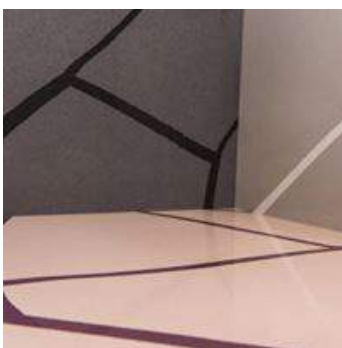

Gestaltet mit unverwechselbarer Charakteristik, Style und Design einzelner Einrichtungsobjekte. In ihrer faszinierenden Optik und Funktionalität werden so Räume und Projekte mit eigenem Einrichtungsstil der Moderne in einzigartiger Weise geprägt. Die unverwechselbaren Materialien schaffen eine besondere Atmosphäre und Ausstrahlung – ausdrucksstark - kraftvoll und zeitlos.