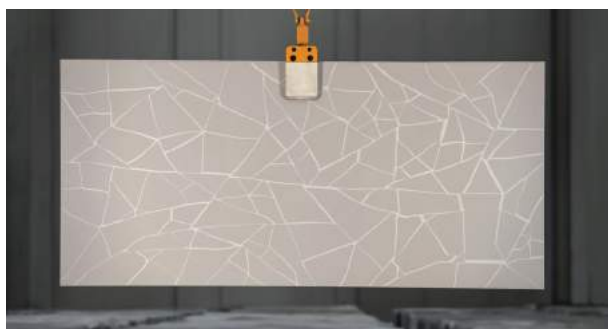

Eine Raumarchitektur mit hohem Wiedererkennungsmerkmal. Dem Betrachter bietet sich aus unterschiedlichen Blickwinkeln und Perspektiven immer wieder neue Linien, Formen, Größen und Reize. Es stellt Architekten, Planern, und zugleich Bauherren ein augenscheinlich extrem auffälligen Hightech-Bodenbelag und Oberflächenmaterial zur Verfügung, das in Härte kaum überboten wird. Mit diesem Charisma können spektakuläre Konzepte und auffallende Objekte mit nachhaltig einprägsamen Erkennungswert erschaffen werden.

Abdeckplatten für verschiedene Bereiche – vom Service Counter bis zur Küche.

Die Serie CRAKEN auch ein optimales Material für ausgefallene und individuelle Abdeckplatten für die Bereiche Empfang, Info- u. Service Counter, Tresen- und Thekenanlagen, Speiseausgaben, Waschtischplatten, Küchenarbeitsplatten, etc.

- Markant
- Extravagant
- Einzigartig

Gestaltet mit unverwechselbarer Charakteristik, Style und Design einzelner Einrichtungsobjekte. In ihrer faszinierenden Optik und Funktionalität werden so Räume und Projekte mit eigenem Einrichtungsstil der Moderne in einzigartiger Weise geprägt. Die unverwechselbaren Materialien schaffen eine besondere Atmosphäre und Ausstrahlung – ausdrucksstark - kraftvoll und zeitlos.

Craken – Serie ist eine speziell entwickelte Kollektion von STONE ITALIANA die Design mit Avantgarde und Zweckmäßigkeit mit Qualität und Eleganz kombiniert, für die STONE Italiana bekannt ist. Kontinuierliche Forschung und Entwicklung bringt diesen unvergleichlichen Steinboden hervor und lässt sich ebenso als Abdeckplatten für den Möbel- und Innenausbau perfekt umsetzen.