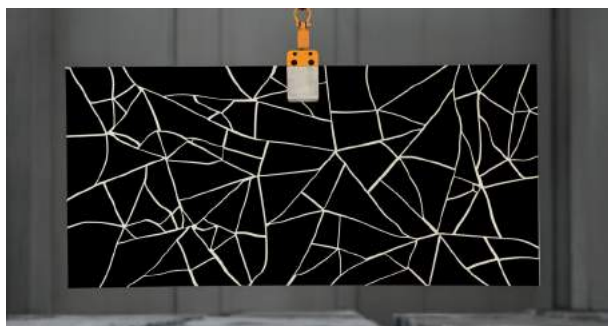

SPE TRUM Concept

Partners for design & functionality

CRAKEN

Wenn Inspiration auf Eleganz trifft.

Die „Craken – Serie“ setzt ein völlig neues Design in Ausdruck, Style und Charakter. Kreativität, Ideenreichtum und Vielfalt - Ein Meisterwerk des Designs. Mit seinen Kombinationen der Farben, seinem Muster und seinem hohen Maß an Luxus, ist die „Craken-Serie“ ein Objektdekor mit einzigartiger Wirkung und Performance. Ein völlig neuer Design-Typus in der Innenarchitektur.

Abdeckplatten für verschiedene Bereiche – vom Service Counter bis zur Küche.

Die Serie CRAKEN auch ein optimales Material für ausgefallene und individuelle Abdeckplatten für die Bereiche Empfang, Info- u. Service Counter, Tresen- und Thekenanlagen, Speiseausgaben, Waschtischplatten, Küchenarbeitsplatten, etc.

- Markant
- Extravagant
- Einzigartig

Gestaltet mit unverwechselbarer Charakteristik, Style und Design einzelner Einrichtungsobjekte. In ihrer faszinierenden Optik und Funktionalität werden so Räume und Projekte mit eigenem Einrichtungsstil der Moderne in einzigartiger Weise geprägt. Die unverwechselbaren Materialien schaffen eine besondere Atmosphäre und Ausstrahlung – ausdrucksstark - kraftvoll und zeitlos.

Craken – Serie ist eine speziell entwickelte Kollektion von STONE ITALIANA die Design mit Avantgarde und Zweckmäßigkeit mit Qualität und Eleganz kombiniert, für die STONE Italiana bekannt ist. Kontinuierliche Forschung und Entwicklung bringt diesen unvergleichlichen Steinboden hervor und lässt sich ebenso als Abdeckplatten für den Möbel- und Innenausbau perfekt umsetzen.